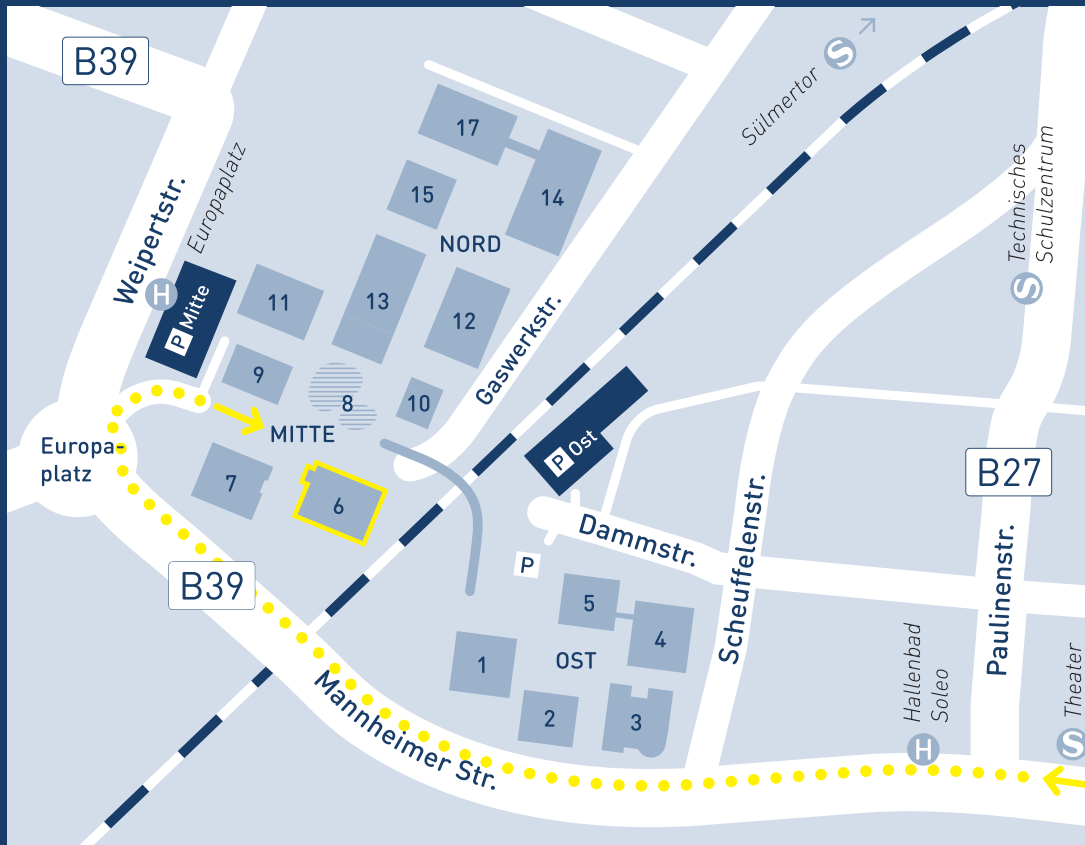

### MITTE

6 AULA | 7 aim - Akademie für innovative Bildung und Management | 8 Mensa | 9 DSS, SCS, TUM, Fraunhofer Institut, Ferdinand-Steinbeis-Institut | 11 Campus Founders

### NORD

12 HHN | 13 DHBW CAS, Café | 14 HHN | 15 Bibliothek | 17 HHN

## ANFAHRT VON DER A81:

Die Ausfahrt 11 Heilbronn-Zentrum/Untergruppenbach/Löwenstein nehmen und der L1111 Richtung Heilbronn folgen. Der Stuttgarter Straße stadteinwärts folgen. In Heilbronn an der Kreuzung Südstraße/ Oststraße (B27) der Oststraße folgen. An der Kreuzung Weinsberger Straße (B27-B39) / Paul-Göbel-Straße (B39) links in die Weinsberger Straße abbiegen. Der Weinsberger Straße, die in die Mannheimer Straße mündet, bis zum Europaplatz folgen. Im Kreisel am Europaplatz die erste Ausfahrt abfahren. Anschließend können Sie direkt links einbiegen, um das Parkhaus Bildungscampus Mitte zu nutzen.